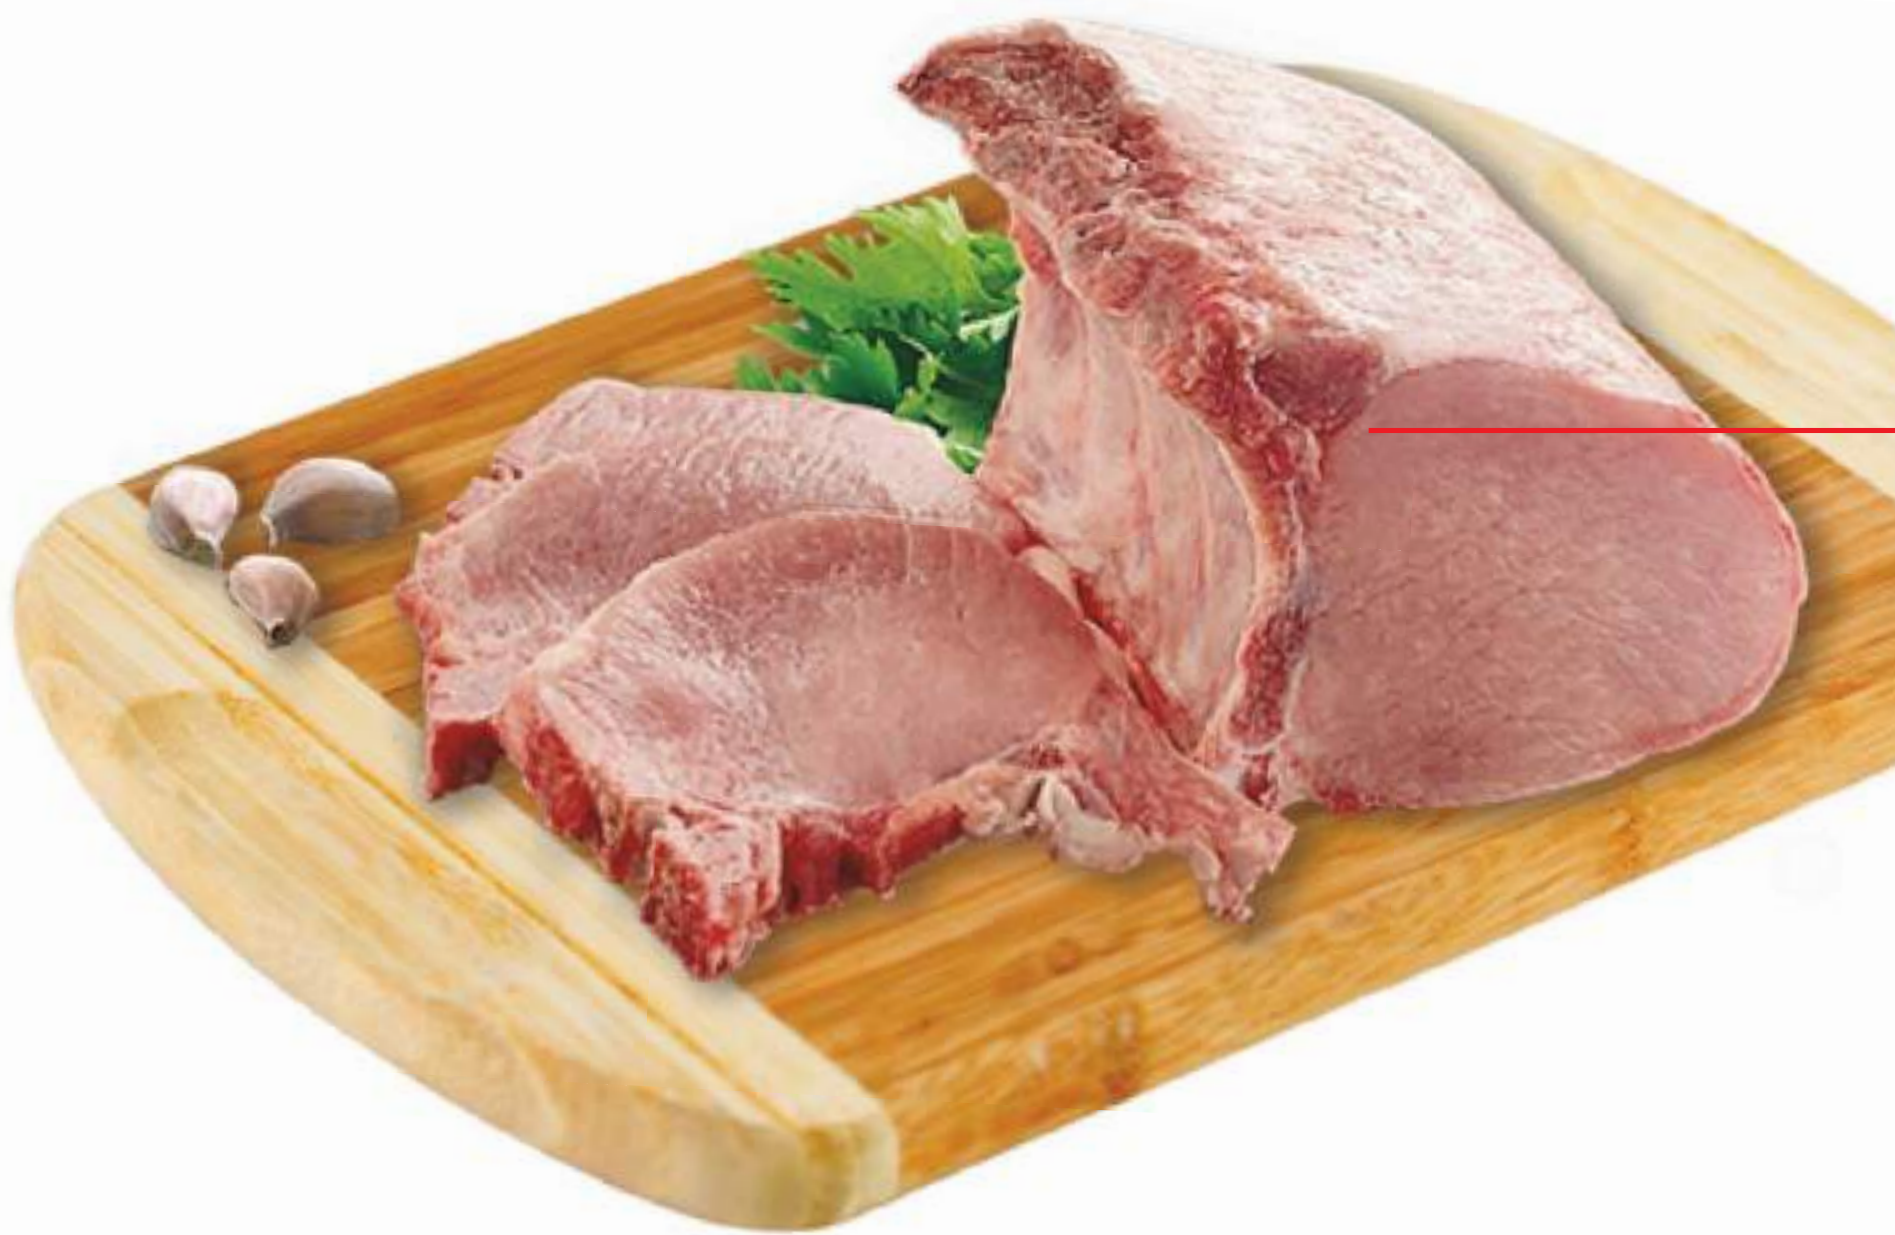

INSUPERABLES

CARNES

DEL JUEVES 21/11 AL MIÉRCOLES 27/11

Carré de cerdo
con hueso
"La Anónima /
Delipork" x Kg. *3.000
Orig. Brasil/Argentina

35%

DE DESCUENTO

CON EL DESCUENTO PAGÁS EL KG.

$3.990⁰⁰

Precio Normal **$6.138⁴⁶**

Bondiola de cerdo
"La Anónima / Cabaña
Argentina / Delipork /
Tutto Porkys" x Kg. *3.000
Orig. Brasil/Argentina