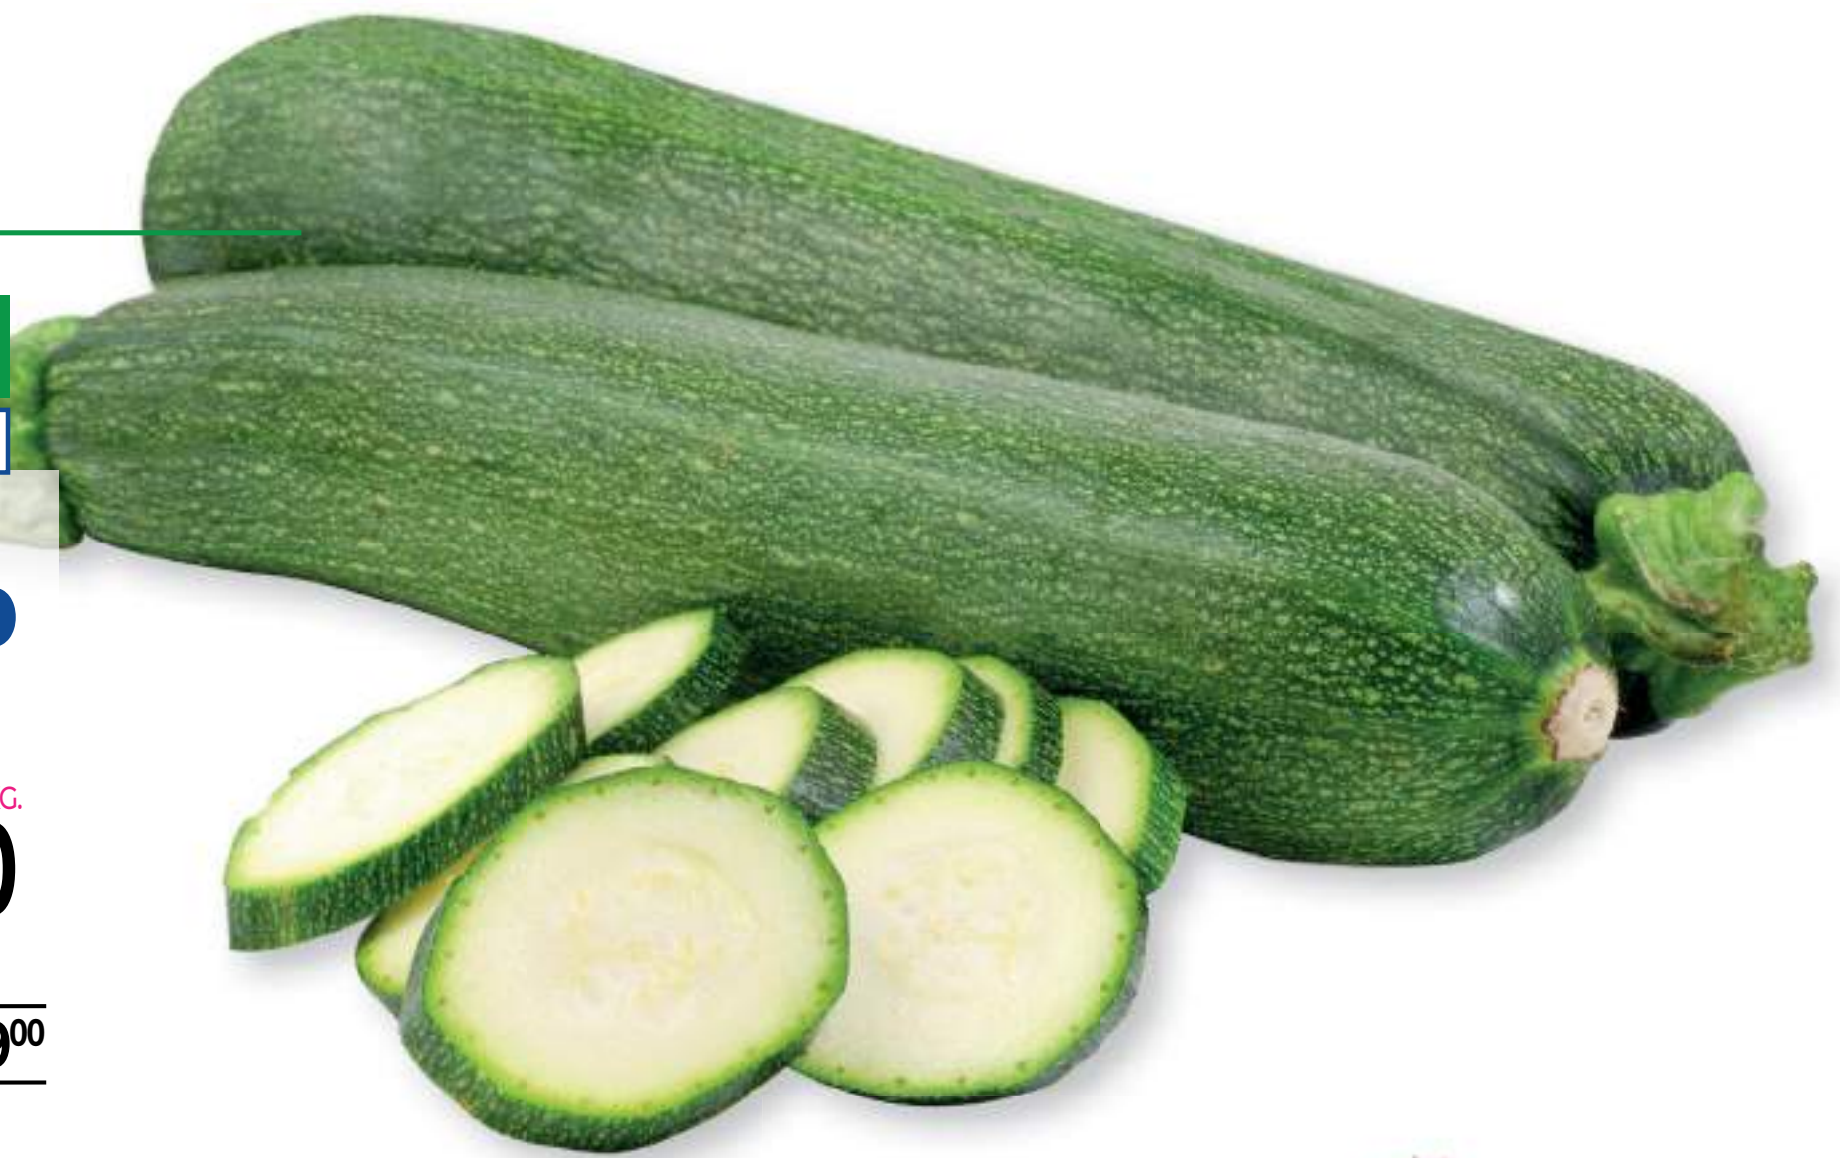

Zapallito Largo x Kg.

*6.000

LLEVANDO 1 KG. O MÁS

EXCLUSIVO PLUS

20%

DE DESCUENTO

CON EL DESCUENTO PAGÁS EL KG.

$1.199²⁰

Precio Normal **$1.499⁰⁰**