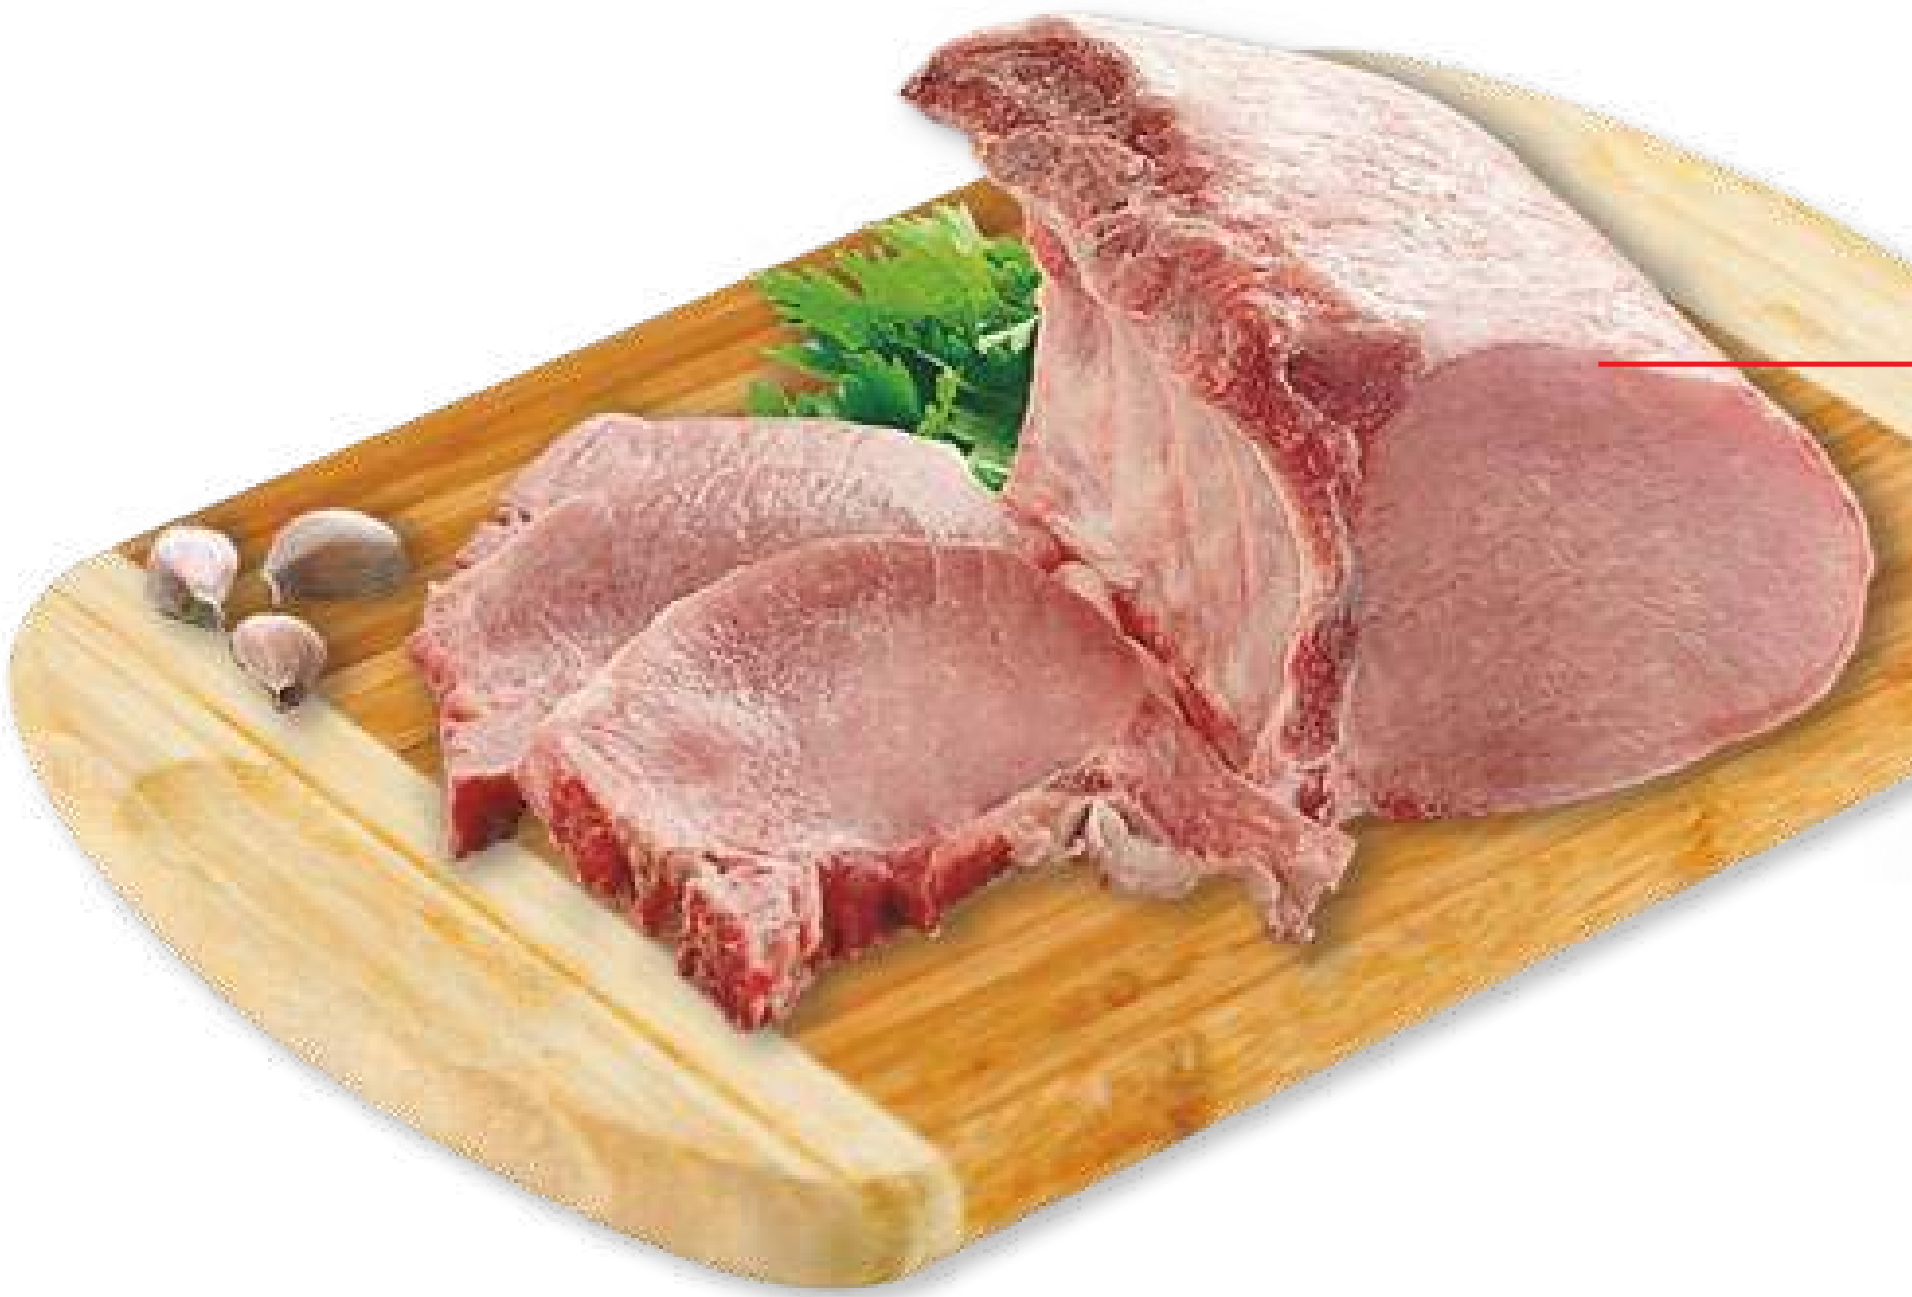

IN **SUPER** ABLES

CARNES

DEL **JUEVES 17/10** AL **MIÉRCOLES 23/10**

Carré de cerdo con hueso
"La Anónima / Delipork"
x Kg. *3.000
Orig. Brasil/Argentina

30%

DE DESCUENTO

CON EL DESCUENTO PAGÁS EL KG.

$4.753⁰⁰

Precio Normal **$6.790⁰⁰**