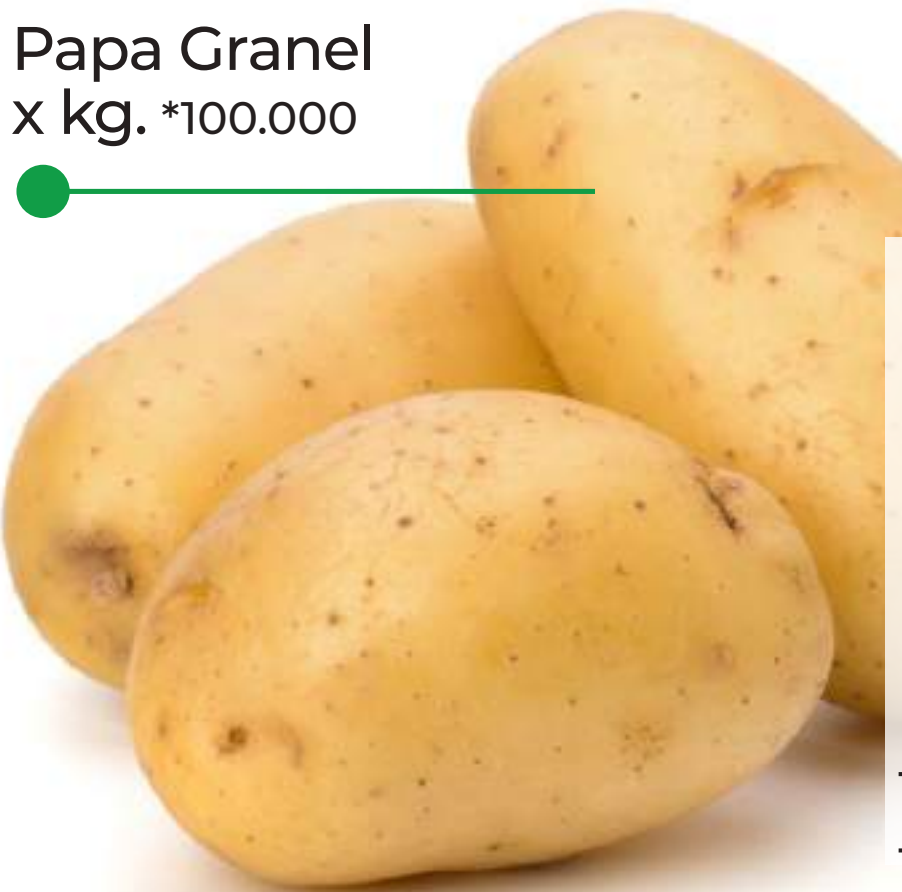

LLEVANDO 3 KG. O MÁS
EXCLUSIVO PLUS
10%
DE DESCUENTO CON EL DESCUENTO PAGÁS EL KG.
$1.997¹⁰
Precio Normal $2.219⁰⁰