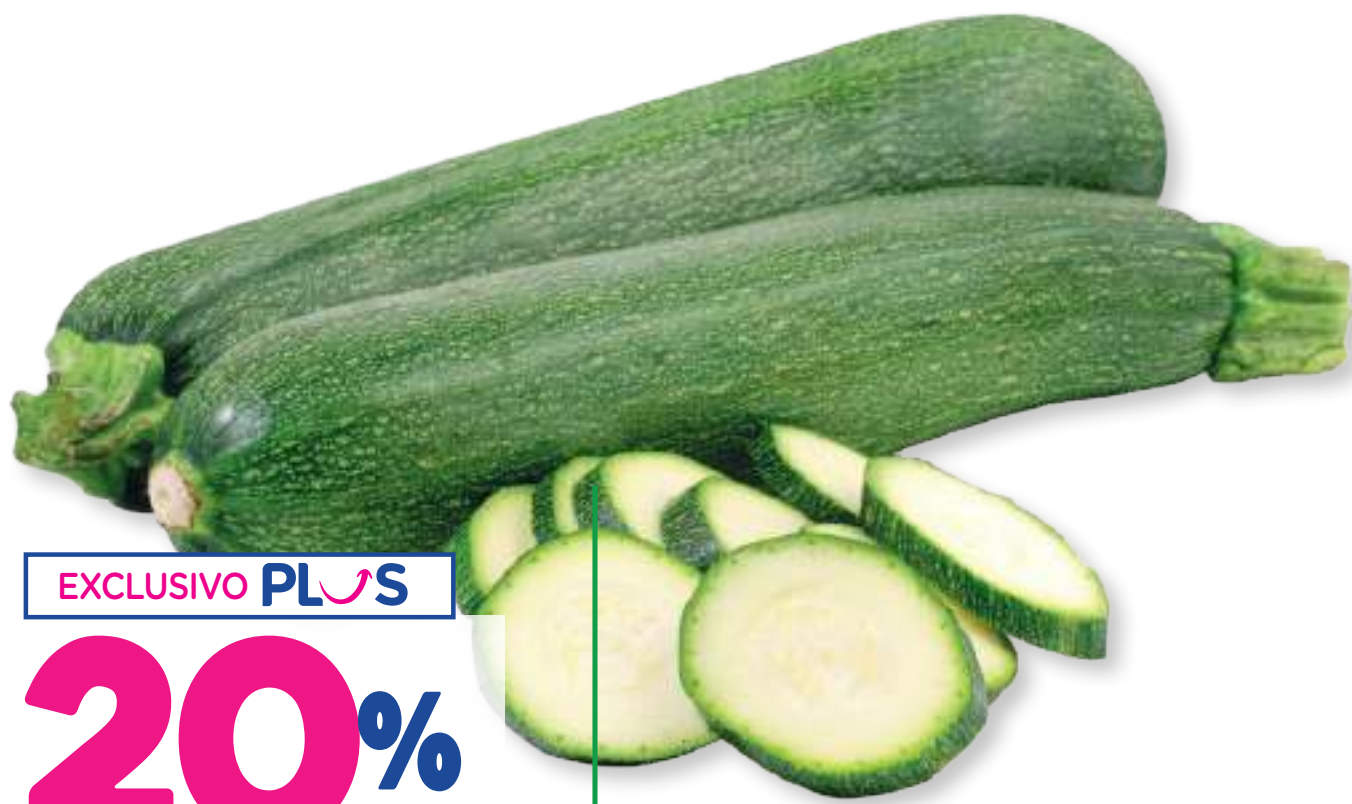

EXCLUSIVO PLUS

20%

DE DESCUENTO

CON EL DESCUENTO PAGÁS EL KG.

$2.699²⁰

Precio Normal **$3.374⁰⁰**

Zapallito Largo
x Kg.
*6.000

Choclo
envasado
x unidad
*15.000

EXCLUSIVO PLUS

20%

DE DESCUENTO

CON EL DESCUENTO PAGÁS C/U.

$3.999²⁰

Precio Normal **$4.999⁰⁰**