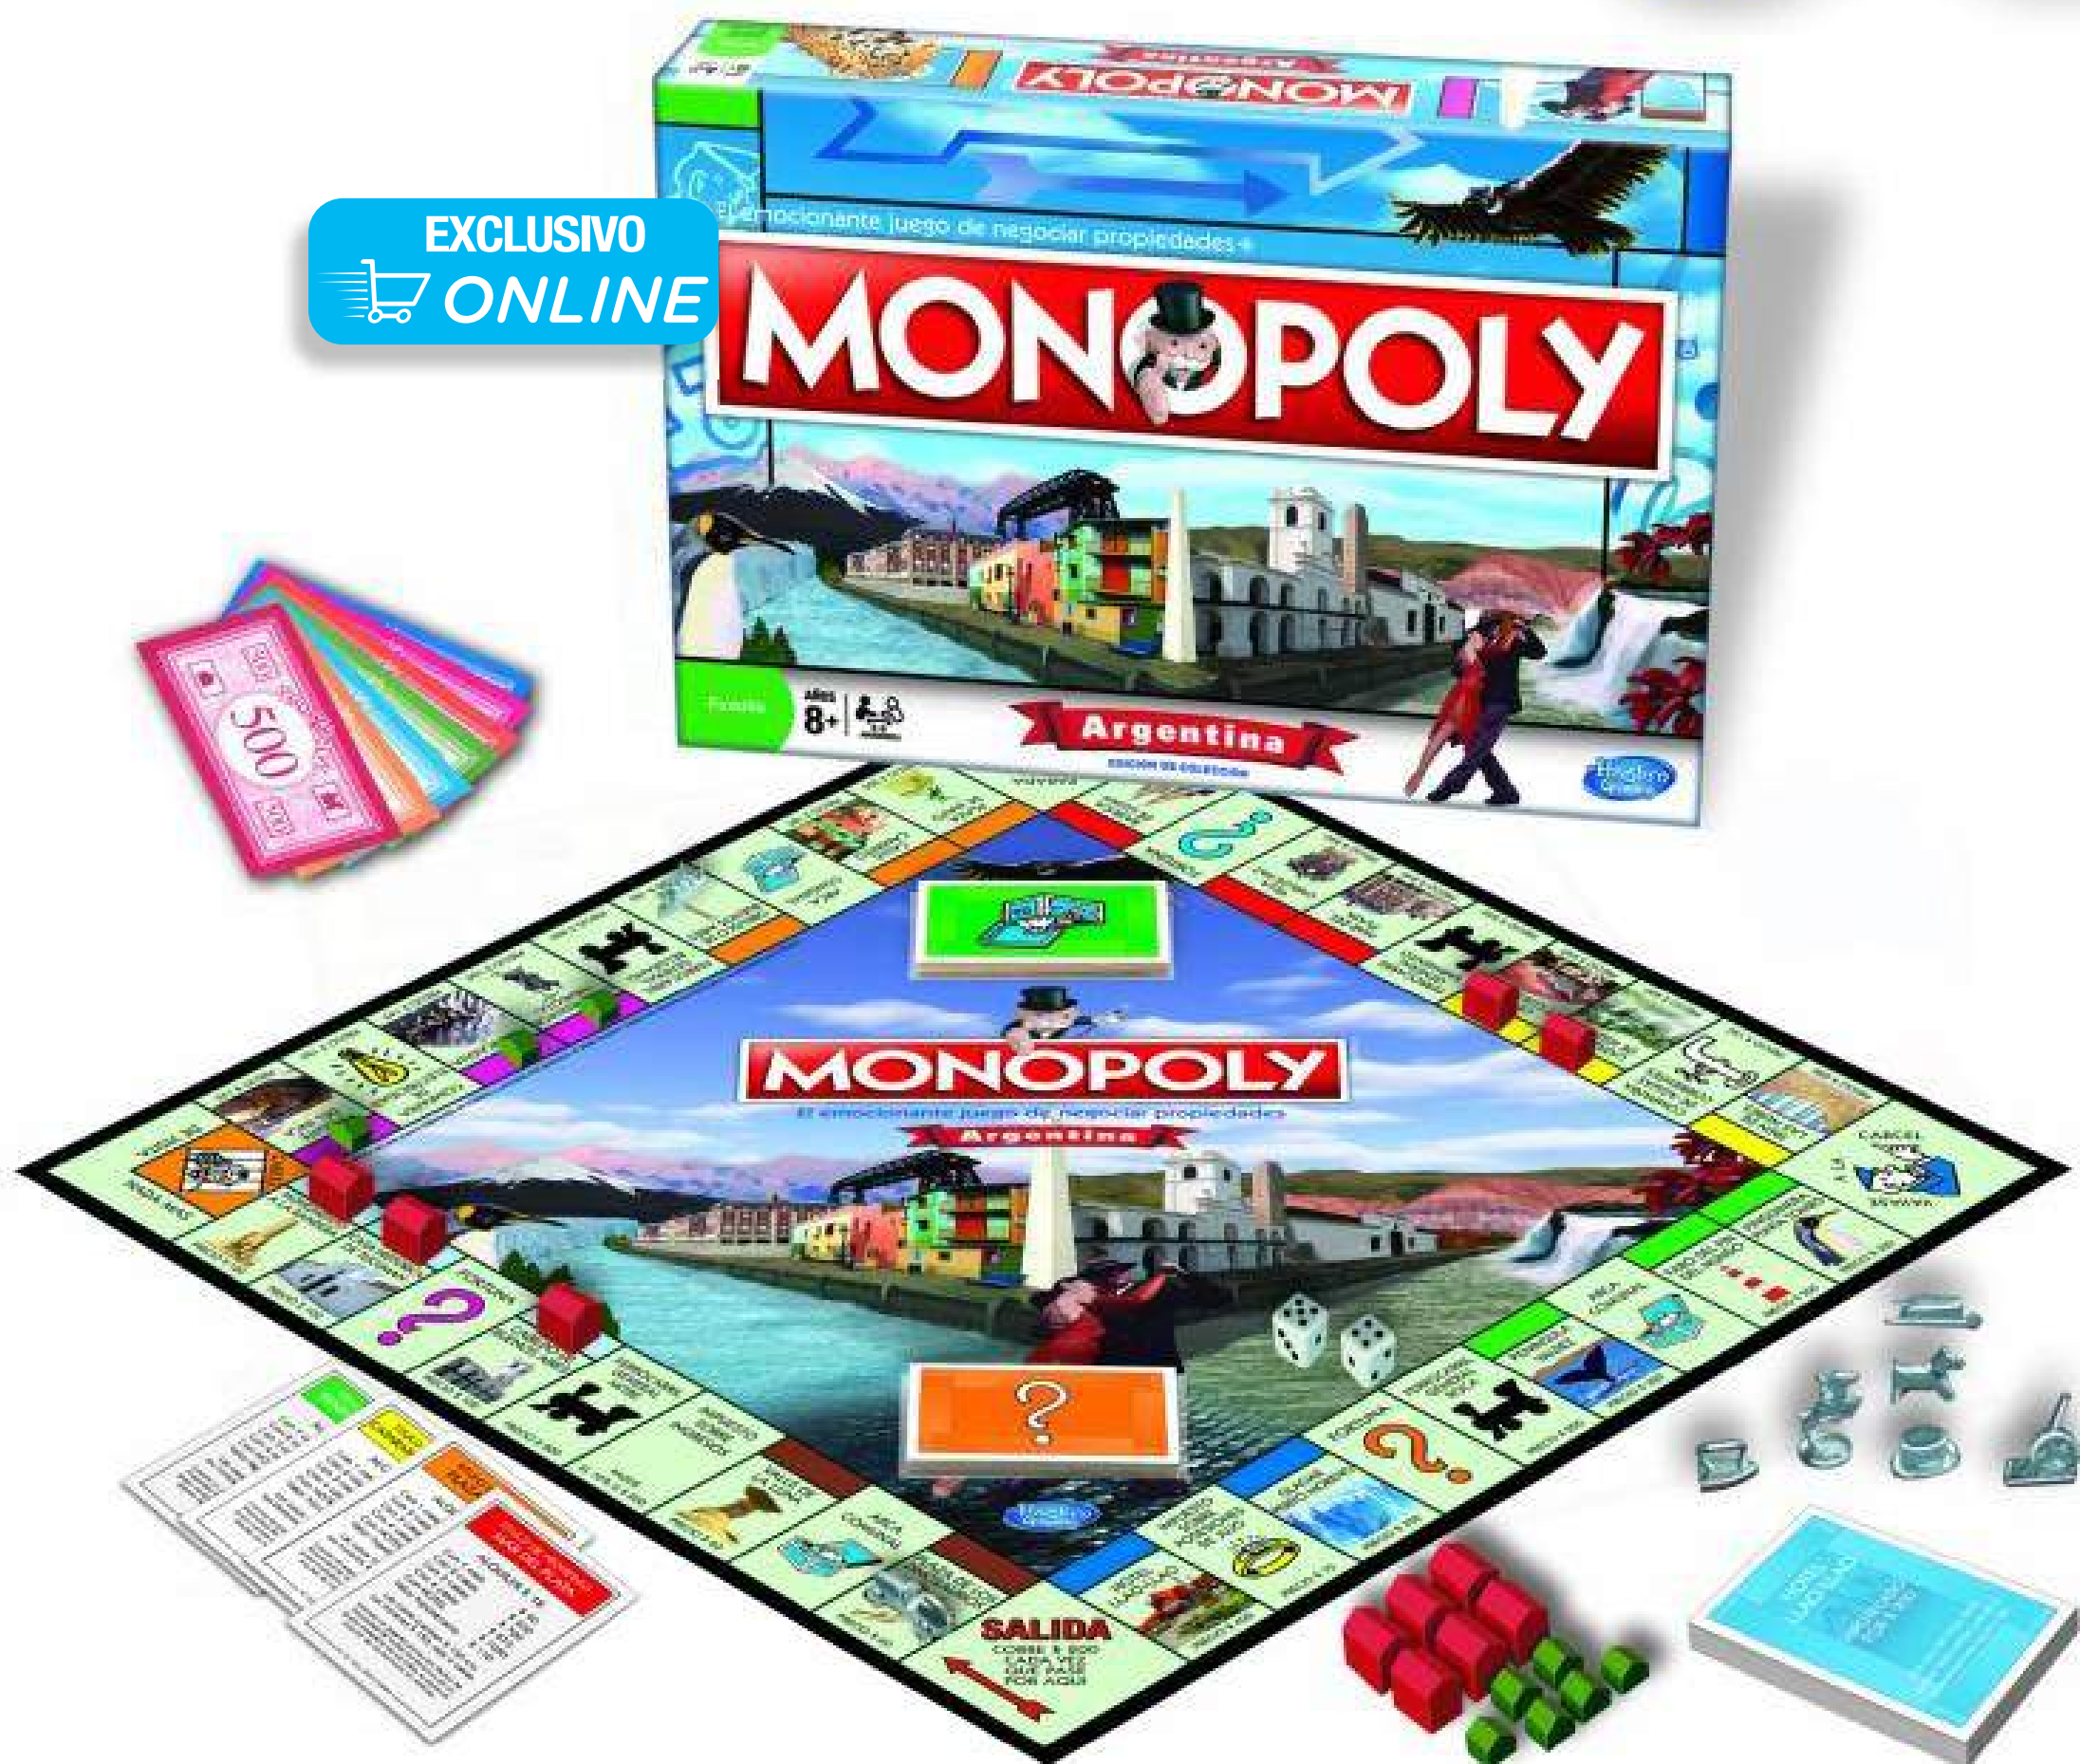

JUEGO DE MESA

Ajedrez/ Damas/ Double 6 Domino/ Memory Match/ Bingo c/u *8000 Orig. China

CON EL 25% DE DESCUENTO PAGÁS

\$ 7.611⁷⁵

PRECIO NORMAL: \$ 10.149

EXCLUSIVO ONLINE

JUEGO DE MESA

Carrera De Mente Aniversario "Ruibal" *50

4 CUOTAS SIN INTERÉS

\$ 7.659³⁸ C/U

PRECIO NORMAL: \$ 40.850 DTO 25% PAGÁS: \$ 30.637⁵⁰

EN TODA LA **JUGUETERÍA**

HASTA 4 CUOTAS SIN INTERÉS

HASTA 3 CUOTAS SIN INTERÉS

EXCLUSIVO ONLINE

JUEGO DE MESA

Monopoly Argentina "Toyco" *250

4 CUOTAS SIN INTERÉS

\$ 10.500 C/U

PRECIO NORMAL: \$ 56.000 DTO 25% PAGÁS: \$ 42.000

AIRE LIBRE

Fomentan la interacción con el medio ambiente y permiten la exploración del mundo.