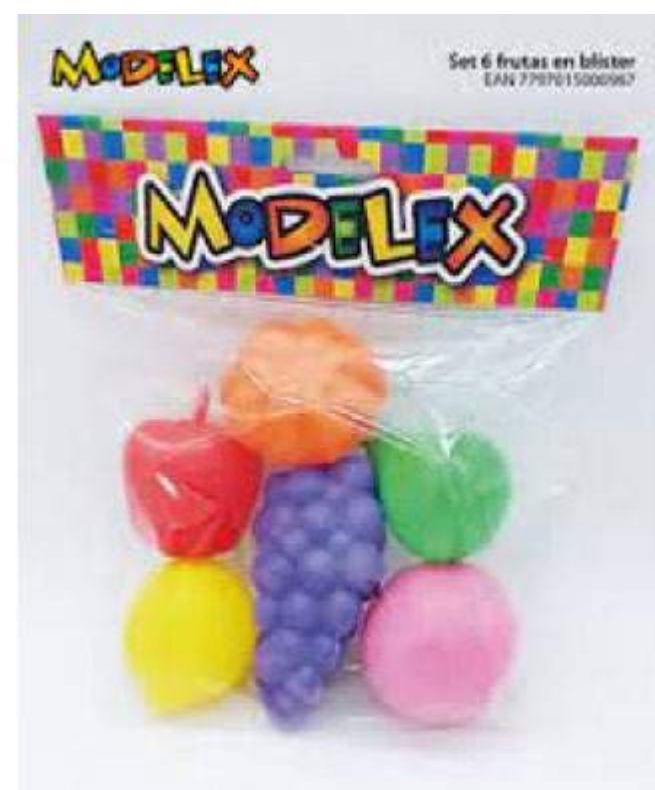

PRECIO NORMAL: \$ 18.450 DTO 25% PAGÁS: \$ 13.837⁵⁰

EN TODA LA **JUGUETERÍA**

HASTA 4 CUOTAS SIN INTERÉS

HASTA 3 CUOTAS SIN INTERÉS

BOLSA DE FRUTAS

x 6 unidades “Modelex” *1000

CON EL 25% DE DESCUENTO PAGÁS