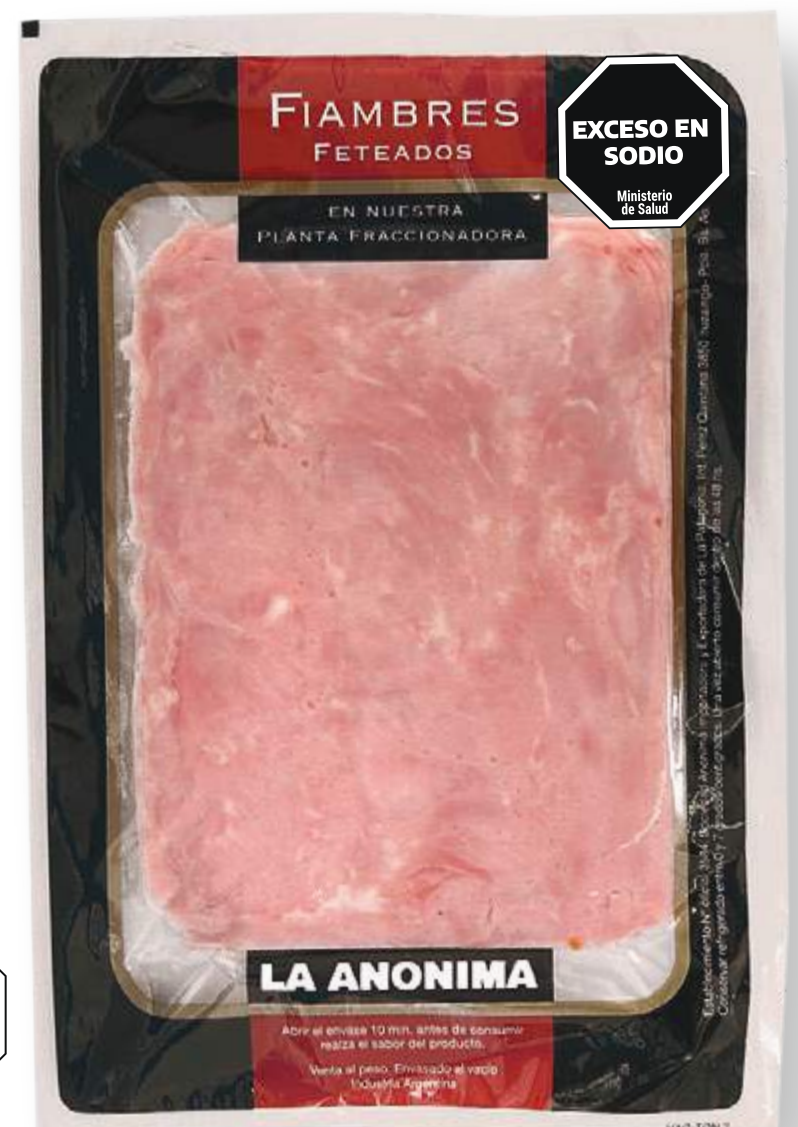

Queso crema fortificado
Clásico/ Light
"La Serenísima"
x 290 g. c/u. *20.000

$1.850⁰⁰

Precio x Kg. **$6.379³¹**

EXCESO EN SODIO
Ministerio de Salud

$1.499⁰⁰

Precio x Kg. **$7.495⁰⁰**

Fiambre cocido
de cerdo feteado
"Zur Linde"
x 200 g. *8.000

EXCESO EN GRASAS TOTALES
Ministerio de Salud

EXCESO EN GRASAS SATURADAS
Ministerio de Salud

EXCESO EN SODIO
Ministerio de Salud

EXCESO EN CALORÍAS
Ministerio de Salud