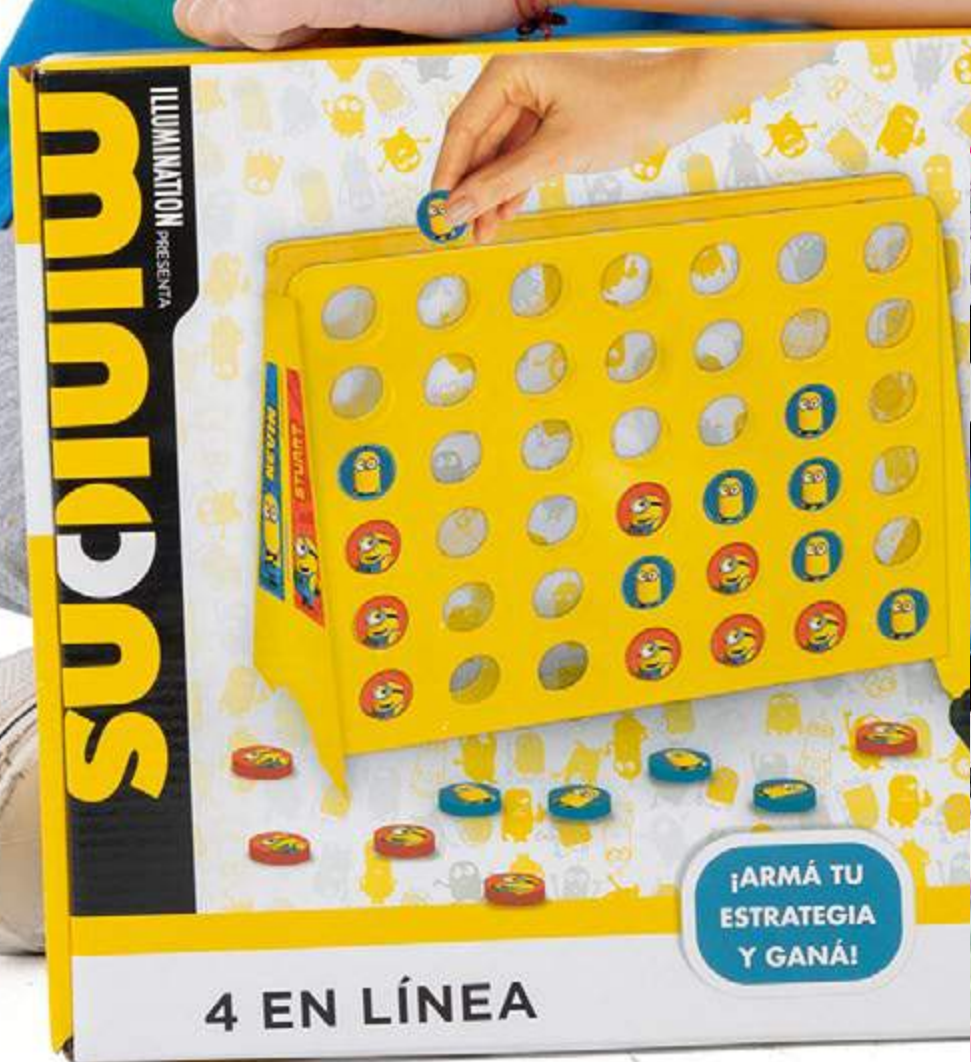

ROMPECABEZAS
Clementoni

Exclusivo PLUS

25% DTO.

EN TODA LA
JUGUETERÍA

JUEGO DE MESA

4 en Línea "Tapimovil"
*100

CON EL 25% DE DESCUENTO PAGÁS

\$ 23.587⁵⁰

PRECIO NORMAL: \$ 31.340

JUEGO

Uno Flip
"Ruibal"*200

CON EL 25% DE DESCUENTO PAGÁS

\$ 10.725

PRECIO NORMAL: \$ 14.300

Exclusivo PLUS

25% DTO.