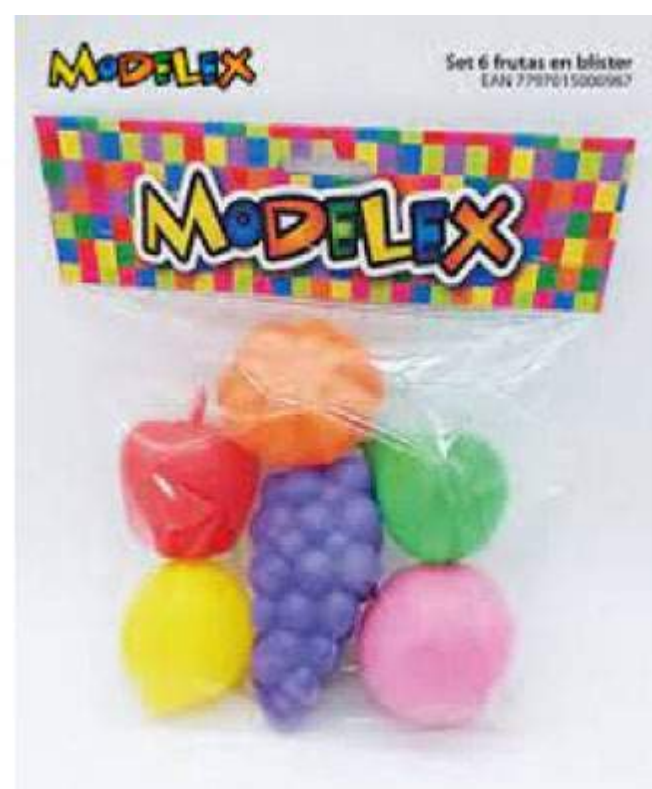

EN TODA LA
JUGUETERÍA

COCHECITO

"Disney Princesas"
*200 Orig. China

EXCLUSIVO
ONLINE

CON EL 25% DE DESCUENTO PAGÁS

\$ 14.999⁹⁵

PRECIO NORMAL: \$ 19.999

CANASTO

de Shopping
"Megaprice" *1000

CON EL 25% DE DESCUENTO PAGÁS

\$ 3.825

PRECIO NORMAL: \$ 5.100

BOLSA DE FRUTAS

x 6 unidades "Modelex"
*1000

CON EL 25% DE DESCUENTO PAGÁS

\$ 2.925