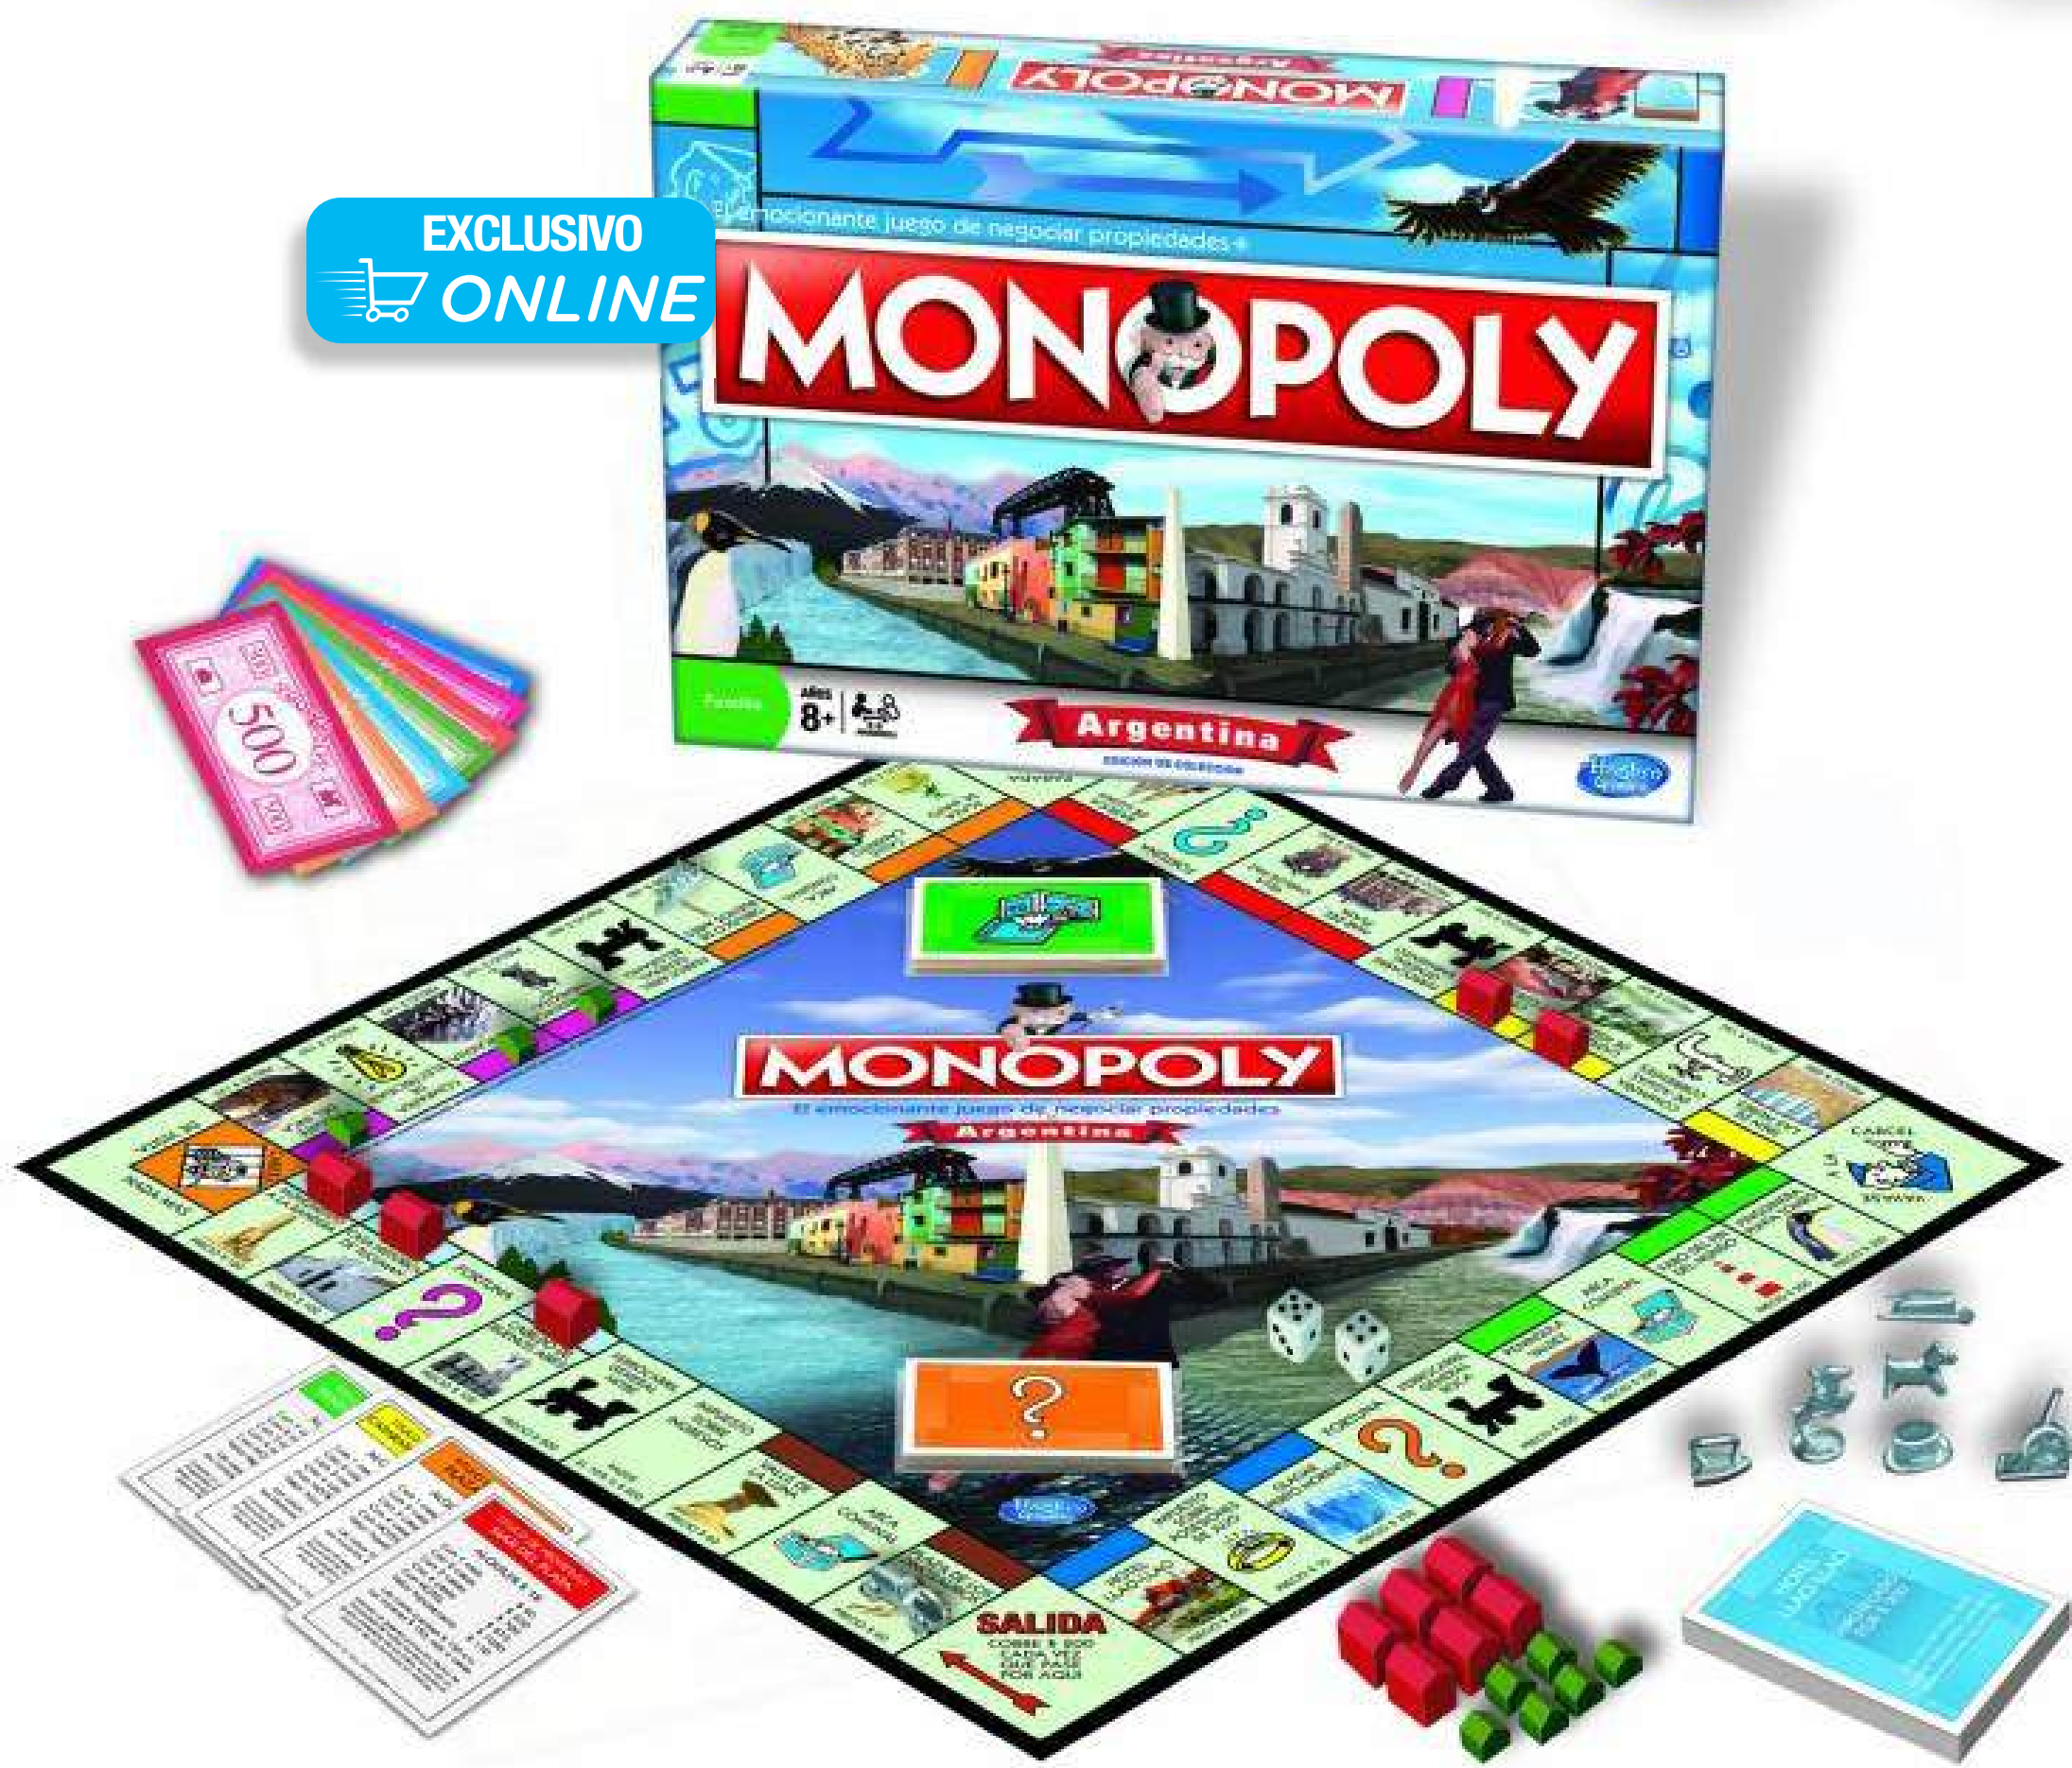

Ajedrez/ Damas/ Double 6 Domino/ Memory Match/ Bingo c/u *8000 Orig. China

CON EL 25% DE DESCUENTO PAGÁS

\$ 7.611⁷⁵

PRECIO NORMAL: \$ 10.149

EXCLUSIVO ONLINE

JUEGO DE MESA

Carrera De Mente Aniversario "Ruibal" *50

4 CUOTAS SIN INTERÉS

\$ 7.659³⁸ C/U

PRECIO NORMAL: \$ 40.850 DTO 25% PAGÁS: \$ 30.637⁵⁰

EN TODA LA **JUGUETERÍA**

HASTA 4 CUOTAS SIN INTERÉS

HASTA 3 CUOTAS SIN INTERÉS

EXCLUSIVO ONLINE

JUEGO DE MESA

Monopoly Argentina "Toyco" *250

4 CUOTAS SIN INTERÉS

\$ 10.500 C/U

PRECIO NORMAL: \$ 56.000 DTO 25% PAGÁS: \$ 42.000

AIRE LIBRE

Fomentan la interacción con el medio ambiente y permiten la exploración del mundo.